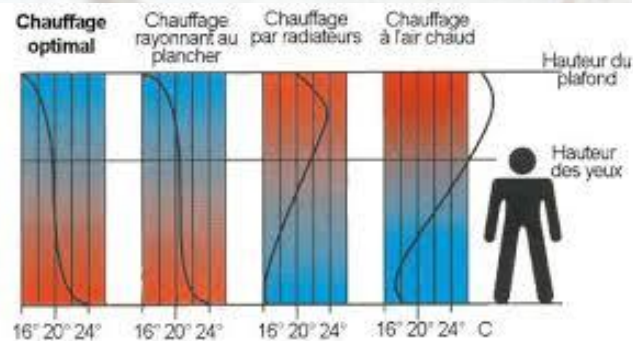

Fiable, durable
et testé en
usine.

CONFIGURATIONS DISPONIBLES :

Superficie de 1000 pi 2*	Superficie de 2000 pi 2*
1 zone ou 2 zones	2 zones ou 4 zones
De base ou Deluxe	Deluxe
En pièces détachées ou préassemblées	En pièces détachées ou préassemblées
1 température	1 ou 2 températures
3 KW à 12 KW	12 W à 36 KW